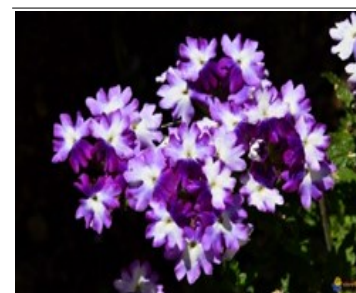

**VERVEINE blanche**  
Pot de 10,5 cm  
Prix unitaire TTC : 1,80 €

Quantité :  
Total :

Type : annuelle

**VERVEINE violet**  
Pot de 10,5 cm  
Prix unitaire TTC : 1,80 €

Quantité :  
Total :

Type : annuelle

**VERVEINE bicolor purple**  
Pot de 10,5 cm  
Prix unitaire TTC : 1,80 €

Quantité :  
Total :

Type : annuelle

**VERVEINE bicolor rose**  
Pot de 10,5 cm  
Prix unitaire TTC : 1,80 €

Quantité :  
Total :

Type : annuelle