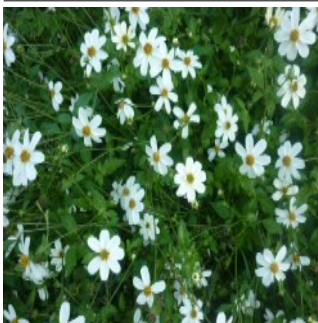

BIDENS pirat's pearl
Pot de 10,5 cm
Prix unitaire TTC : 1,80 €

Quantité :
Total :

Type : annuelle