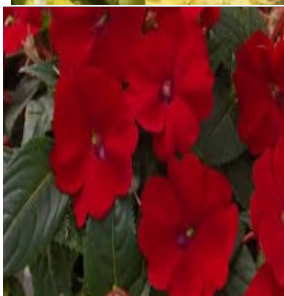

**SCAEVOLA rose**  
Pot de 10,5 cm  
Prix unitaire TTC : 1,80 €

Quantité :  
Total :

Type : annuelle

**SCAEVOLA blanc**  
Pot de 10,5 cm  
Prix unitaire TTC : 1,80 €

Quantité :  
Total :

Type : annuelle

**SCAEVOLA bleu**  
Pot de 10,5 cm  
Prix unitaire TTC : 1,80 €

Quantité :  
Total :

Type : annuelle

**HELICHRYSUM gold**  
Godet de 8 cm  
Prix unitaire TTC : 1,20 €

Quantité :  
Total :

Type : annuelle

**IMPATIENS rouge**  
Pot de 10,5 cm  
Prix unitaire TTC : 1,80 €