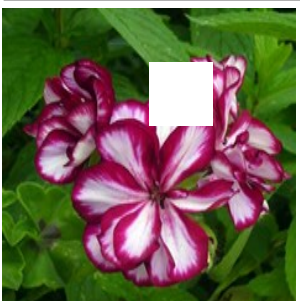

GERANIUM double magenta bicolor

Pot de 10,5 cm

Prix unitaire TTC : 1,80 €

Quantité :

Total :

Type : annuelle