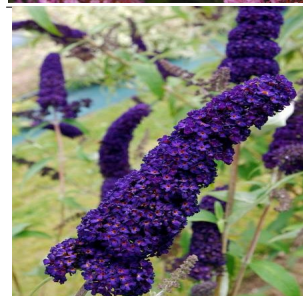

BUDDLEIA black night
Pot de 12 cm
Prix unitaire TTC : 2.50 €

Quantité :
Total :

Type : vivace