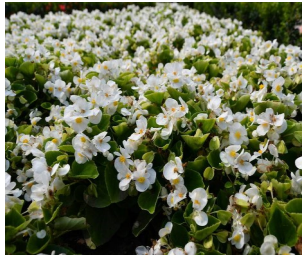

BEGONIAS DRAGON BLANC

Pot de 12 cm

Prix unitaire TTC : 2,50 €

Quantité :

Total :

Type : annuelle