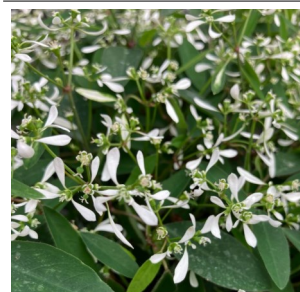

Type : vivace

**DIPLADENIA rouge**  
Pot de 10,5 cm  
Prix unitaire TTC : 1.80€

Quantité :  
Total :

Type : annuelle

**DIPLADENIA rose**  
Pot de 10,5 cm  
Prix unitaire TTC : 1.80 €

Quantité :  
Total :

Type : annuelle