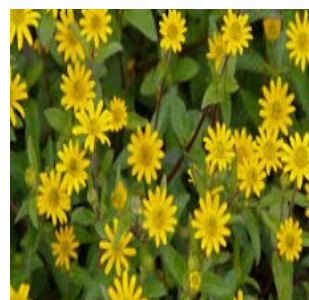

SANVITALILA aztekengold

Pot de 10,5 cm

Prix unitaire TTC : 1,80 €

Quantité :

Total :

Type : annuelle