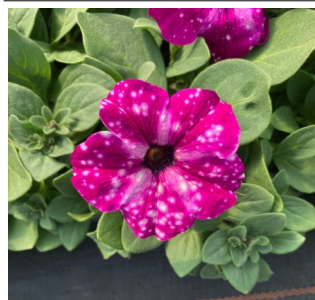

SURFINIA night sky
Pot de 12 cm
Prix unitaire TTC : 2.50 €

SURFINIA cherry sky
Pot de 12 cm
Prix unitaire TTC : 2.50 €

Quantité :
Total :

Type : annuelle