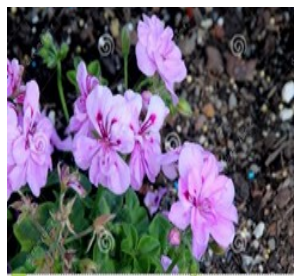

Type : annuelle

**GERANIUM lierre double merlot**

Pot de 10,5 cm

Prix unitaire TTC : 1,80 €

Quantité :

Total :

Type : annuelle

**GERANIUM double violet**