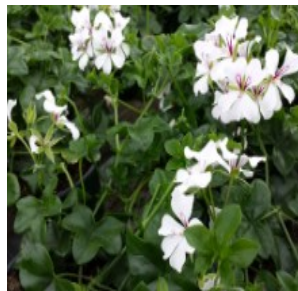

GERANIUM lierre simple blanc
Godet de 8 cm
Prix unitaire TTC : 1,20 €

Quantité :
Total :

Type : *annuelle*