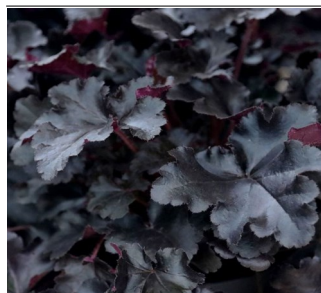

HEUCHERE black pearl
Pot de 12 cm
Prix unitaire TTC : 3,50 €

Quantité :
Total :

Type : *vivace*