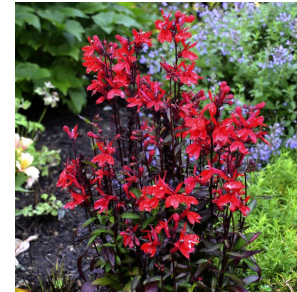

Prix unitaire TTC : 1,80 €

Quantité :  
Total :

Type : *vivace*

**LAVANDE papillon**

Pot de 10,5 cm

Prix unitaire TTC : 1.80 €

Quantité :  
Total :

Type : *vivace*