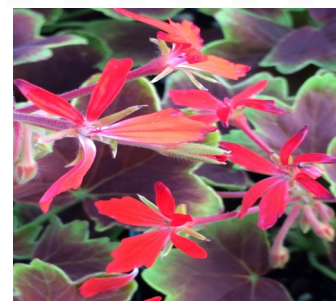

Géranium FW vancouver
Pot de 10.5 cm
Prix unitaire TTC : 1,80 €

Quantité :
Total :

Type : annuelle