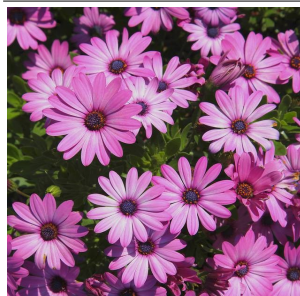

Type : *annuelle*

**LOBÉLIA blue**  
Pot de 10,5 cm  
Prix unitaire TTC : 1,80 €

Quantité :  
Total :

Type : *annuelle*

**LOBÉLIA blanc**  
Pot de 10,5 cm  
Prix unitaire TTC : 1,80 €

Quantité :  
Total :

Type : *annuelle*

**OSTÉOPERNUM berry white**  
Pot de 10,5 cm  
Prix unitaire TTC : 1,80 €

Quantité :  
Total :

Type : *annuelle*

**OSTÉOPERNUM orange**  
Pot de 10,5 cm  
Prix unitaire TTC : 1,80 €

Quantité :  
Total :

Type : *annuelle*

**OSTÉOPERNUM ROSE**  
Pot de 10,5 cm  
Prix unitaire TTC : 1,80 €

Quantité :  
Total :

Type : *annuelle*

**OSTÉOPERNUM spider purple**  
Pot de 10,5 cm  
Prix unitaire TTC : 1,80 €

Quantité :  
Total :

Type : *annuelle*