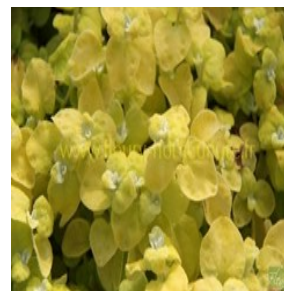

HELICHRYSUM gold
Godet de 8 cm
Prix unitaire TTC : 1,20 €

Quantité :
Total :

Type : annuelle